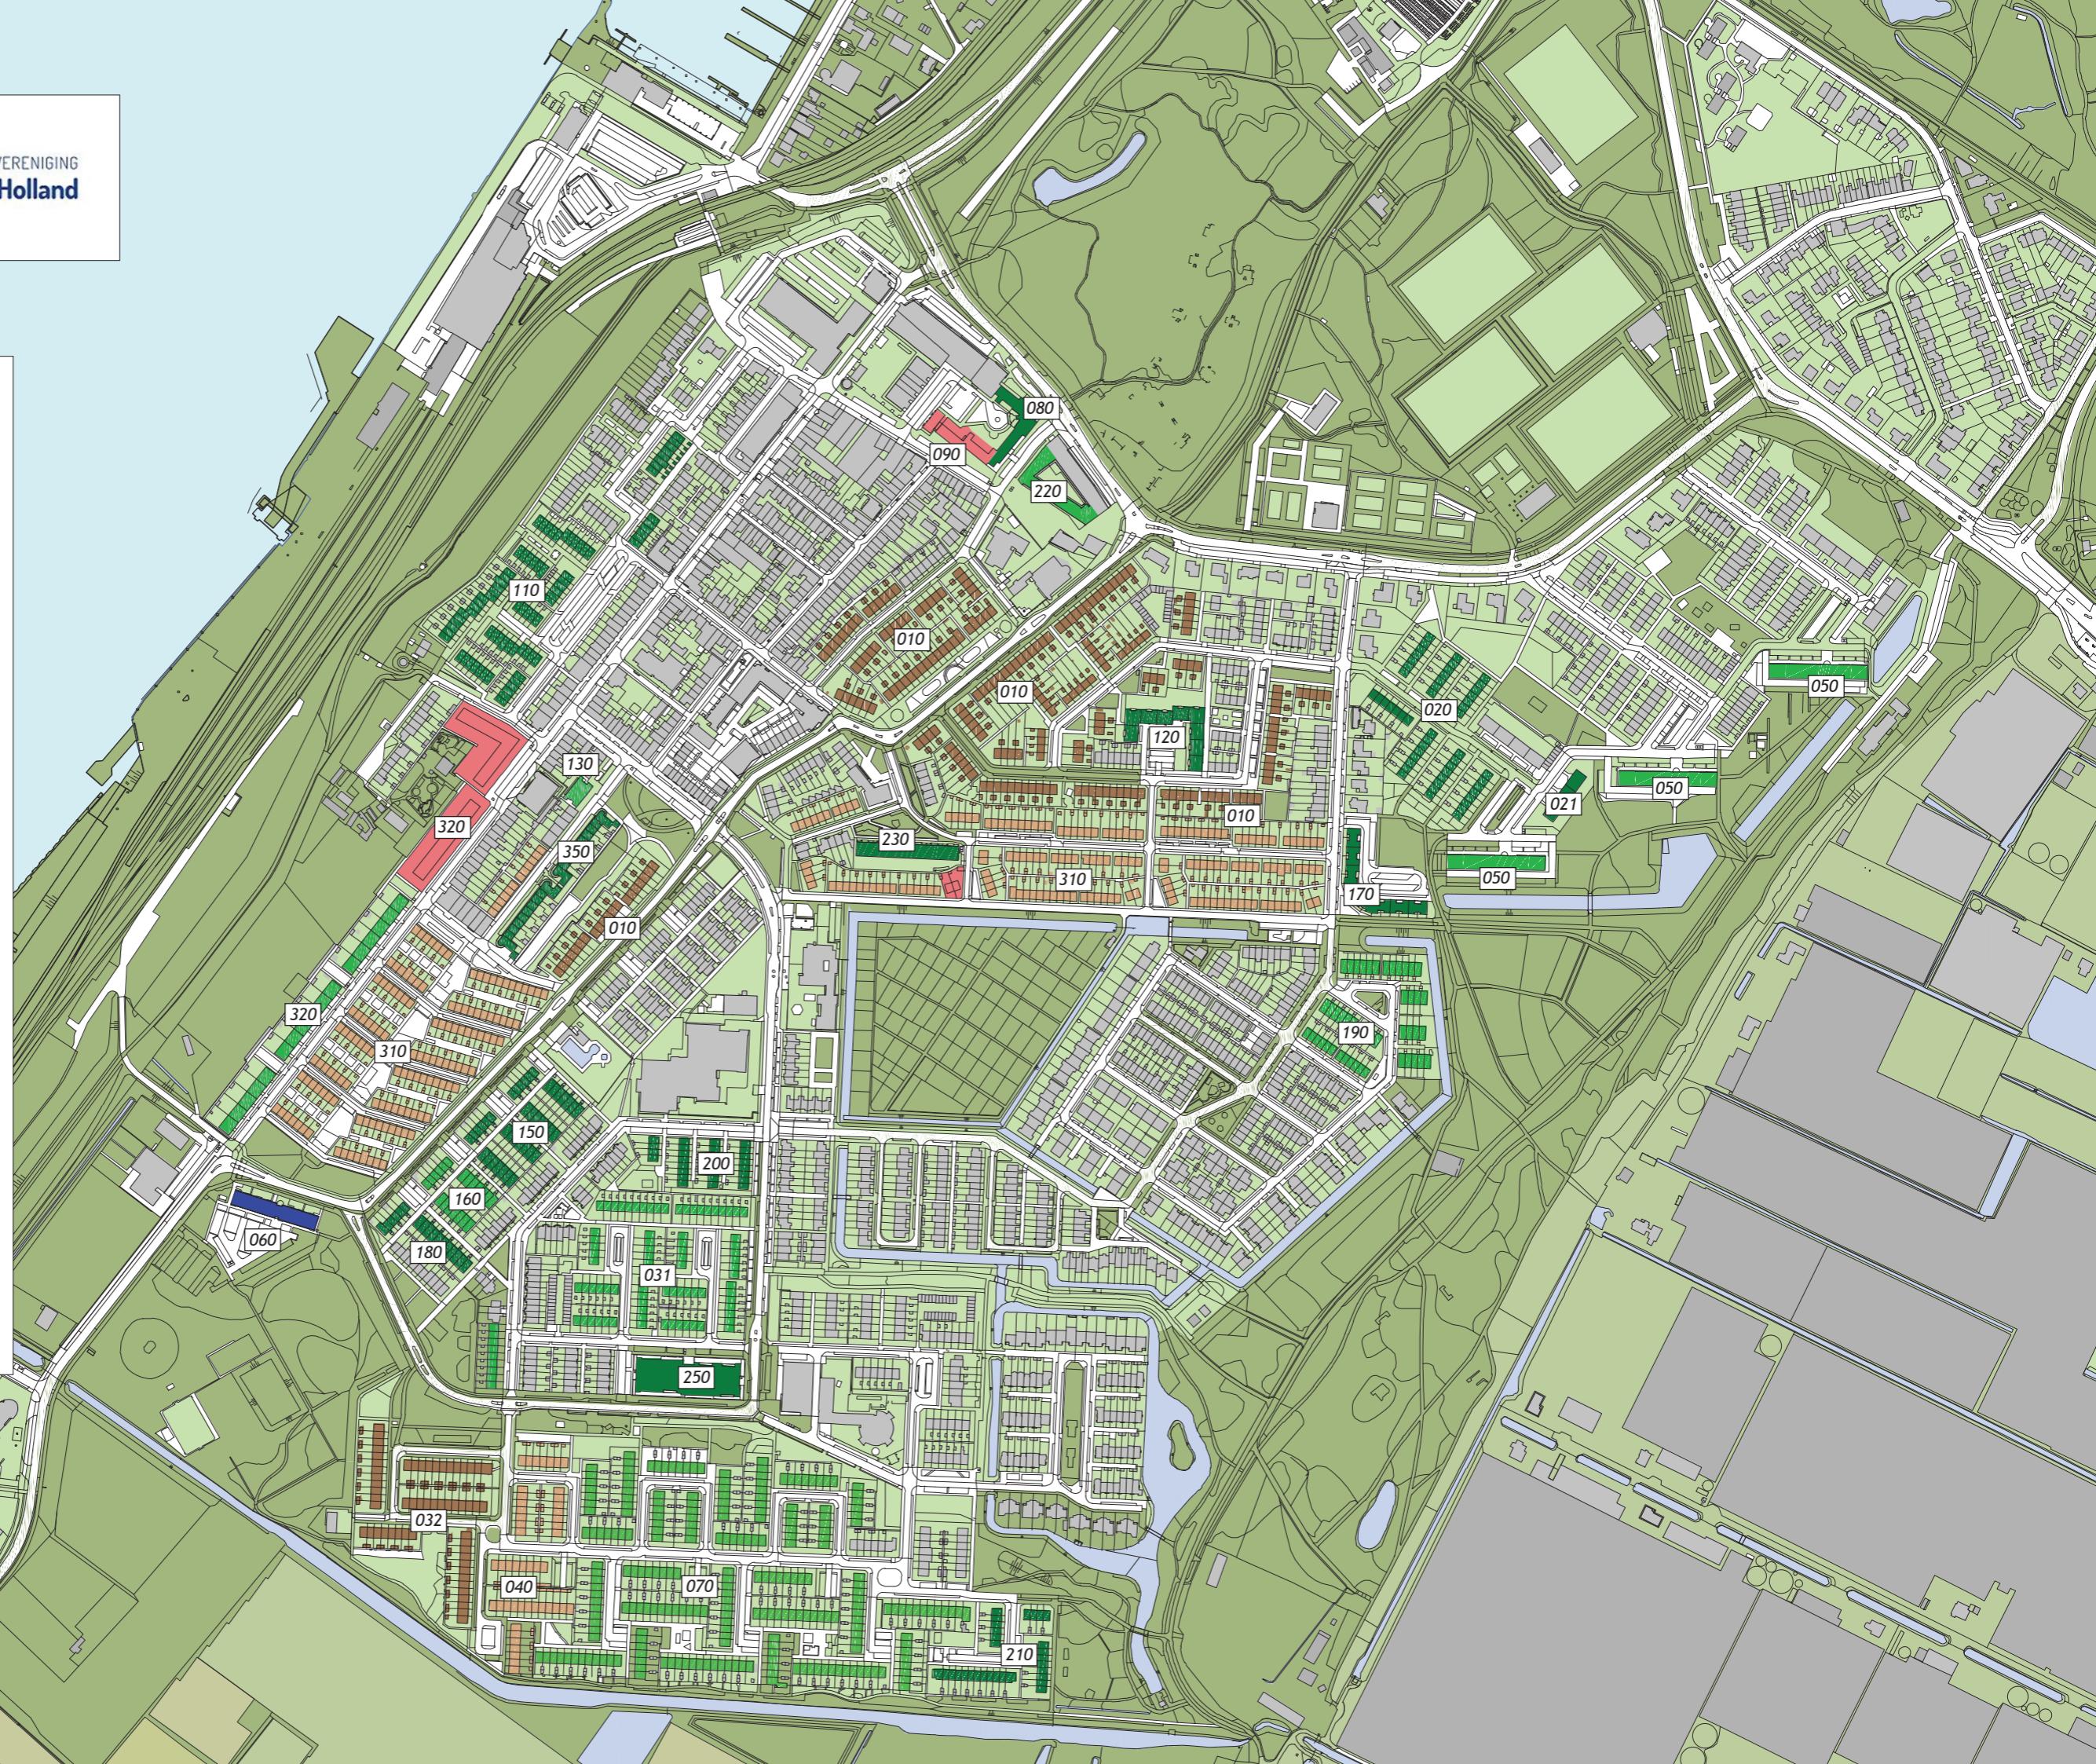

WONINGBOUWVERENIGING
Hoek van Holland

**Legenda woningen per
complex nummer**

- 010 222 woningen
- 020 52 woningen
- 021 18 woningen
- 250 57 woningen
- 031 89 woningen
- 032 57 woningen
- 040 48 woningen
- 050 270 woningen
- 060 88 woningen
- 070 192 huurwoningen
- 080 Bertus Bliekhuis
- 090 sloop-nieuwbouw
- 110 26 huurwoningen
- 120 49 woningen
- 130 7 woningen
- 150-160-180 77 woningen
- 170 44 woningen
- 190 47 woningen
- 200 28 woningen
- 210 30 woningen
- 250 57 woningen
- 220 30 huurwoningen
- 310 313 woningen
- 320 92 woningen
- 350 26 woningen

november 2017